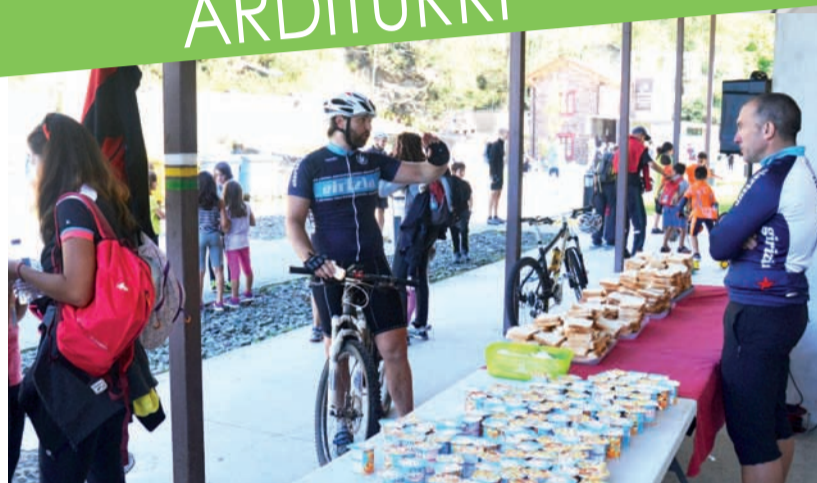

Aiako Harria Natura Parkea

ARDITURRI BIDE BERDEAREN 5. EGUNA

2016

Arditurriko 5. bizikleta martxa PASAIA-ERRETERIA-OIARTZUN- ARDITURRI

Oiartzunen Irailak 18 igandea

- 9:00etan irteera Pasai San Pedroko pilotalekutik
- 9:15ean irteera Trintxerpeko azokatik
- 9:30ean irteera Pasai Donibanetik (txiringitotik)
- 9:45ean irteera Pasai Antxo Ibaiondo pilotalekutik
- 9:30ean irteera Errenteriako Gamon zumarditik
- 10:00etan irteera Oiartzungo Done Eztebe plazatik (helmuga 6 km-ra)
- Adin guztientzako

Arditurri goiz osoan zehar:

- Segway zirkuitua (doan, meategiko bisita-txartela hartuz)
- Jolasak adin guztikoentzat (bizikletarekin eta herri kirolak)
- Bizikleta gordailu zerbitzua

Meategira bisita gidatuak prezio murriztuan 11:00etatik 14:00etara

Oinarrizko bisita: 3 € Meategia sakonean: 4 €

OHARRAK

- Parte-hartzaileek hamaiketakoa doan izango dute helmugan.
- Ezinbestekoa kaskoa eramatea (haur zein helduek). Argia eramatea gomendatzen da.
- Joaneko ibilbidean gidari-laguntzaile bat joango da taldearekin irteera-puntu bakoitzetik. Itzulera norberak bere kabuz egingo du.
- Bizikleta bideak jarraituko dira ibilbide guztian.
- Erakunde antolatzaileek ez dute erantzukizunik izango bizikleta martxan gerta daitezkeen intzidentzietan (erorketa, lapurreta...)