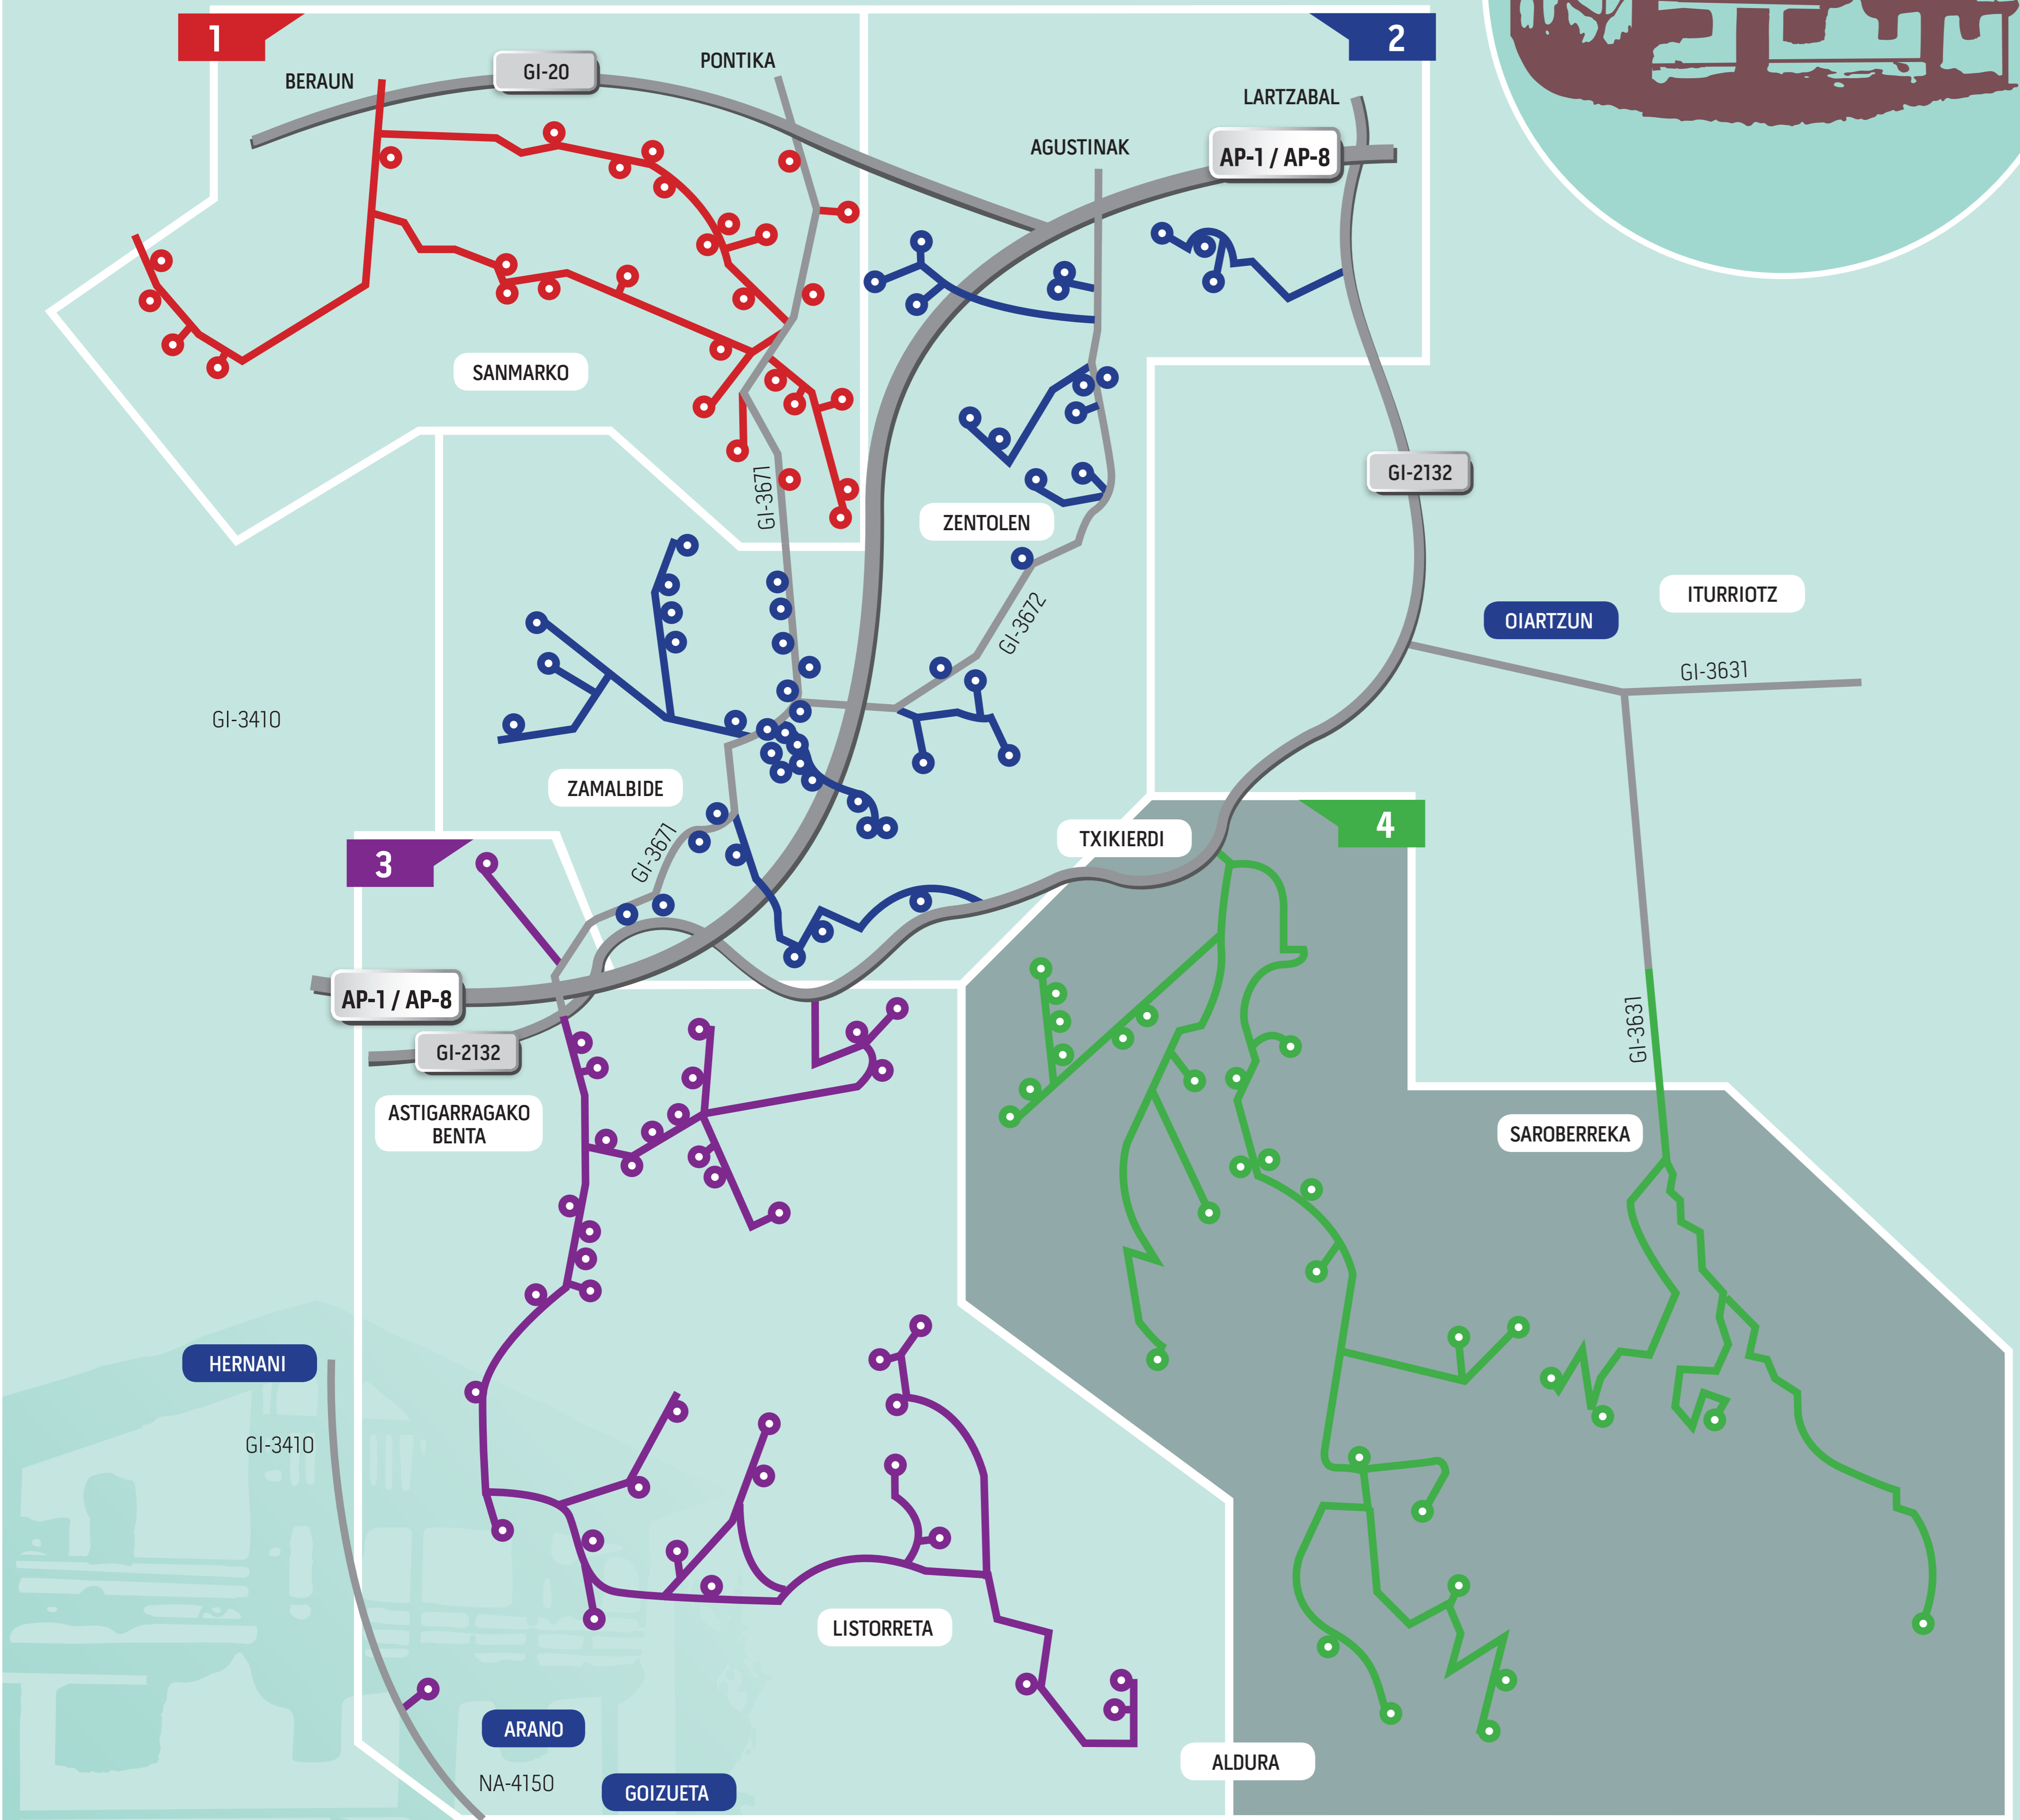

ERRENTERIAKO BASERRIAK